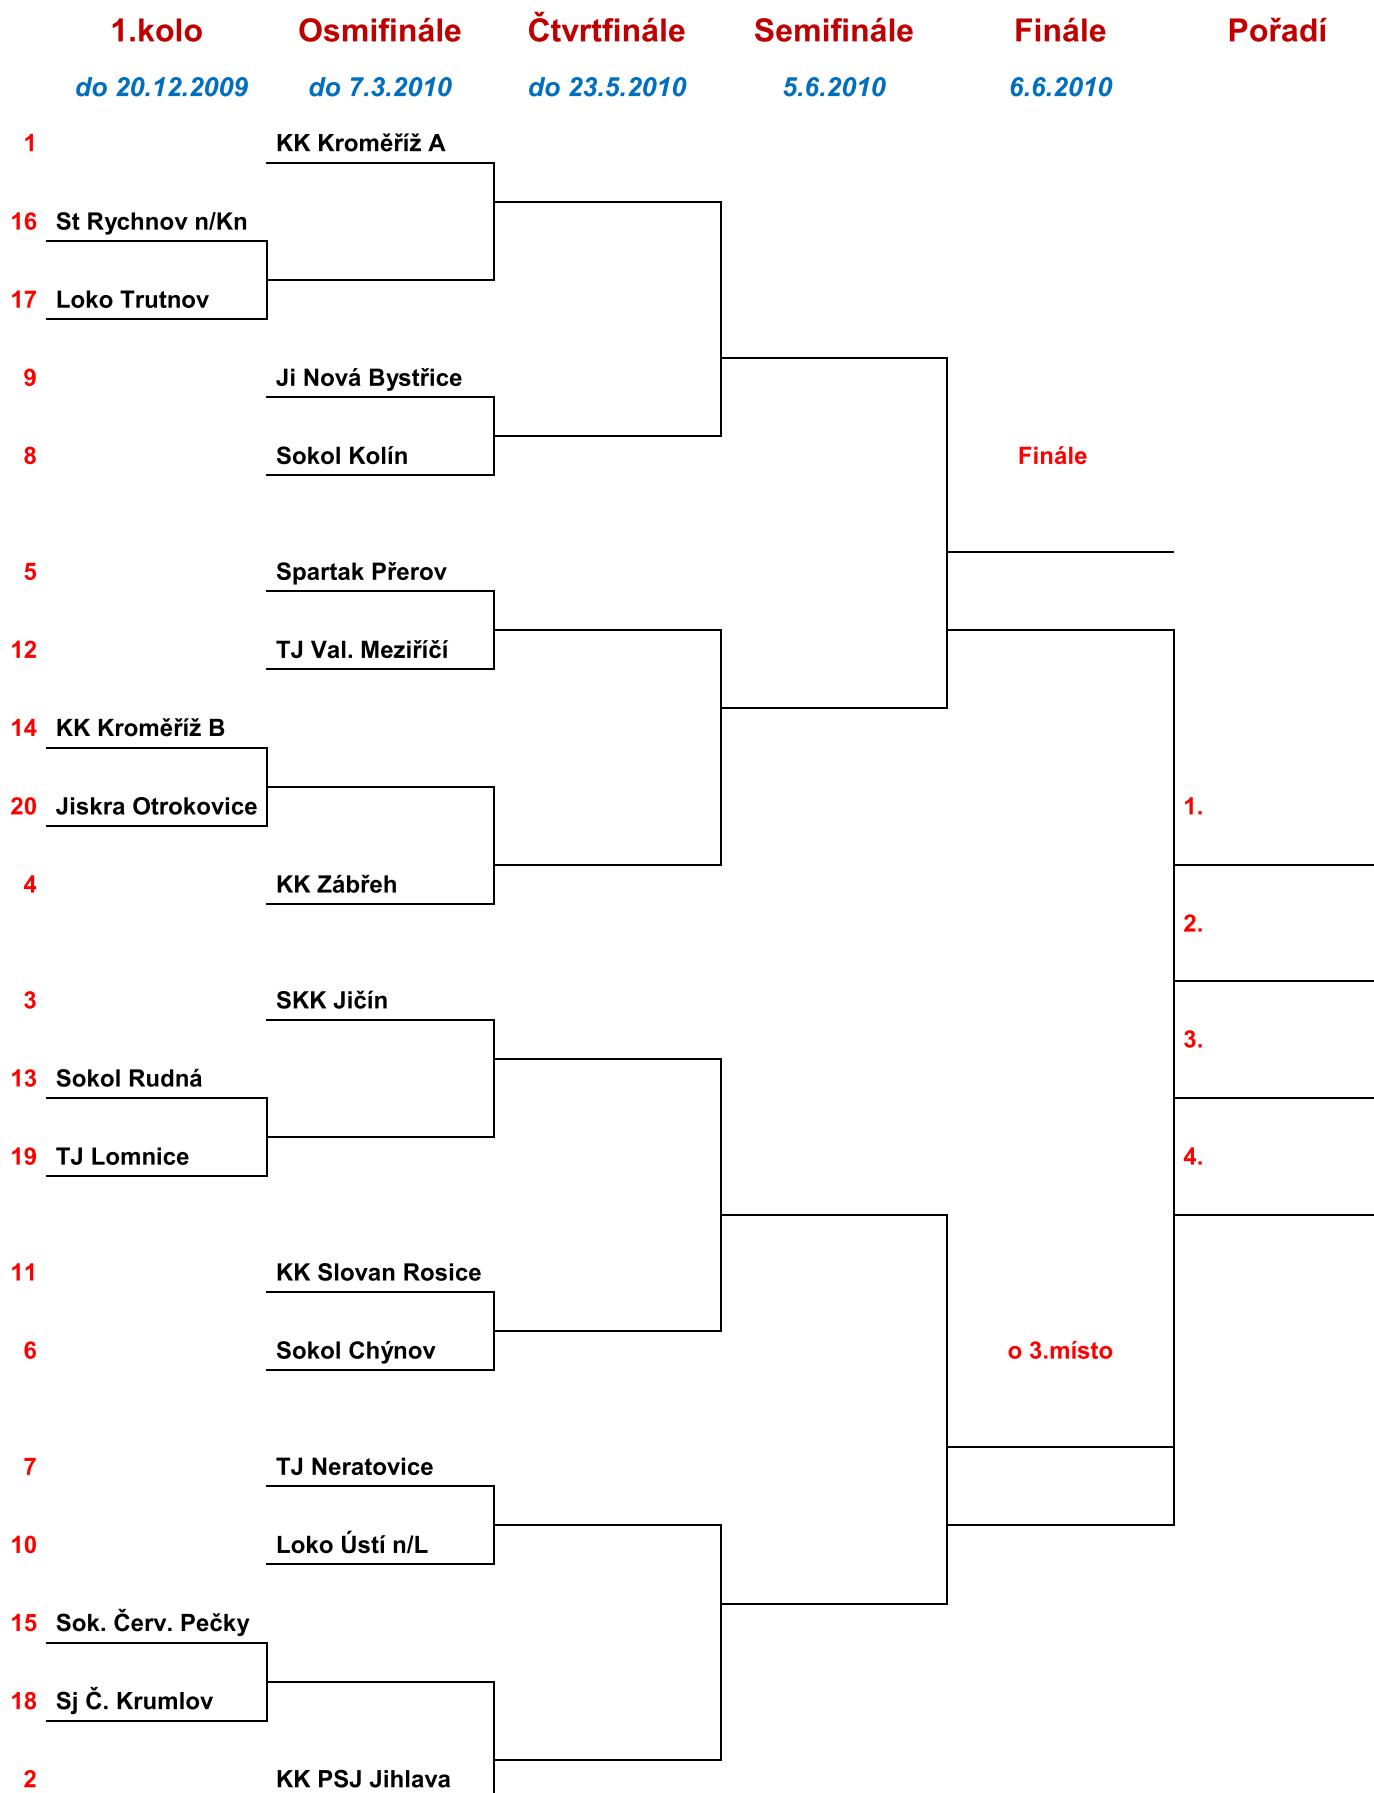

Pohár ČKA 2009/10 - základní kola – muži - 2.část

Los	1.kolo <i>do 8.listopadu 2009</i>	2.kolo <i>do 29.listopadu 2009</i>	3.kolo <i>do 10.ledna 2010</i>	Postupující do nadstavby
084	TJ Červený Kostelec B			
085	Lokomotiva Trutnov D			
081		Lokomotiva Trutnov A		
082		KK Konstruktiva Praha C		
083		KK Dopravní Podnik Praha		
092			Slavoj Český Krumlov A	
091			SK Škoda VS Plzeň A	
102		Jiskra Nová Bystřice B		
104		SKK Sj Český Krumlov B		
101		TJ BOPO Třebíč		
103		Slavoj Žirovnice B		
111		VTŽ Chomutov		
115		Loko Ústí n/L B		
112	TJ Neratovice A			
114	Sokol Rudná			
113		Kovohutě Příbram		
121		Loko Ústí n/L A		
122		SK Plaston Šluknov		
123			KK Konstruktiva Praha B	
132			Jiskra Ústí n/O Hylváty A	
131			KK Slovan Rosice	
141		Slavoj Žirovnice A		
144		Sokol Častrov		
143	Bohemia Poděbrady A			
145	TJ Neratovice B			
142		Sokol Kolín		
151		Jiskra Nová Bystřice A		
154		Sokol Písek		
152		Sokol Praha Vršovice		
153		Sokol Admira Kobylisy		

Pohár ČKA 2009/10 - ženy